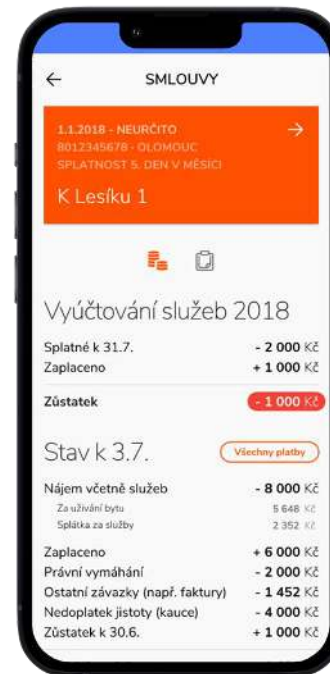

MŮJ DOMOV

- customizovaná aplikace pro spol. Heimstaden Czech s.r.o.
- jednoduchý nástroj pro efektivní online správu a řízení nájemních vztahů v rámci komerčních i bytových portfolií