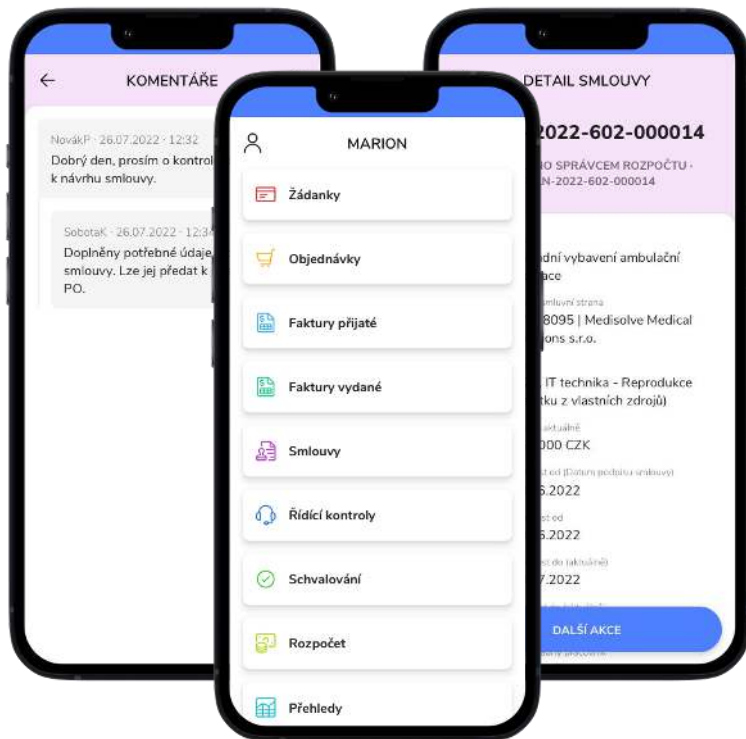

## LEASA

- slouží pro komunikaci s pronajímatelem a pro aktualizaci osobních údajů a smluvních informací týkajících se nájmu, zobrazení rozpisu plateb a vyúčtování apod.
- pomocí mobilní aplikace může být nájemník informován o plánovaných opravách, rekonstrukcích či odstávkách ve svém bytě či domě

## MŮJ DOMOV

- customizovaná aplikace pro spol. Heimstaden Czech s.r.o.
- jednoduchý nástroj pro efektivní online správu a řízení nájemních vztahů v rámci komerčních i bytových portfolií

## MARION

- aplikace určená pro manažery a další pracovníky, kteří vyžadují mít vždy po ruce informace o aktuálním stavu vyřízení jednotlivých účetních dokladů