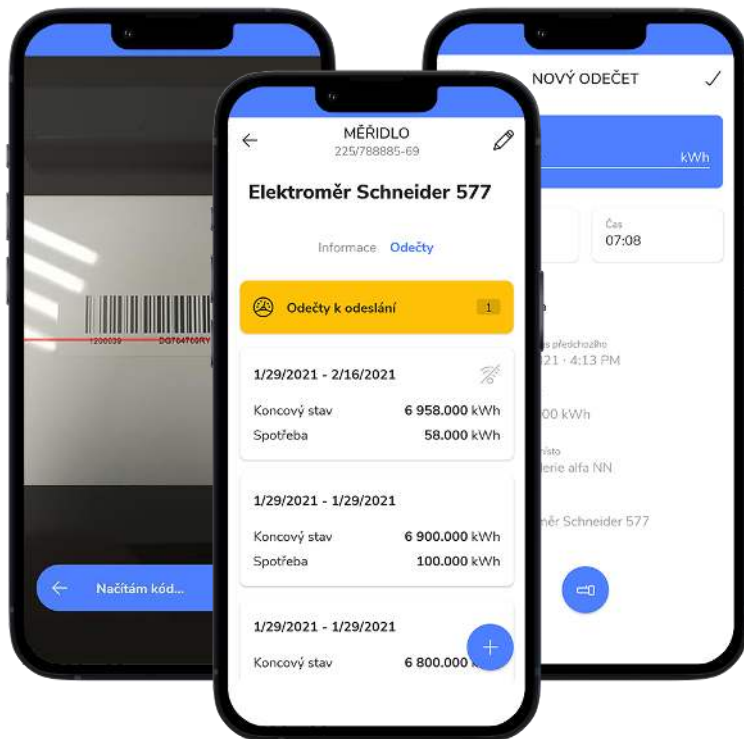

Energetický management

EMA

- doplňuje informační systémy energetického managementu pro rychlou a efektivní práci v terénu
- umí pracovat se všemi běžnými typy energií - elektřina, voda, plyn či teplo