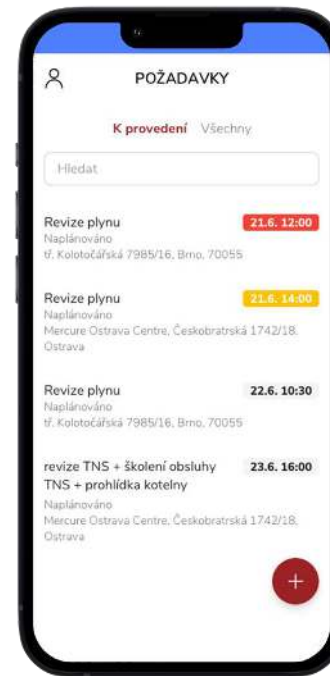

## EMA

- doplňuje informační systémy energetického managementu pro rychlou a efektivní práci v terénu
- umí pracovat se všemi běžnými typy energií - elektřina, voda, plyn či teplo

## MAJA

- spolehlivá identifikace majetku
- snadná realizaci pravidelných servisních činností na majetku
- provádění inventur s integrovanou vyspělou technologií s možností rychlého elektronického rozpoznání čárových a QR kódů i na dálku pomocí RFID tagů