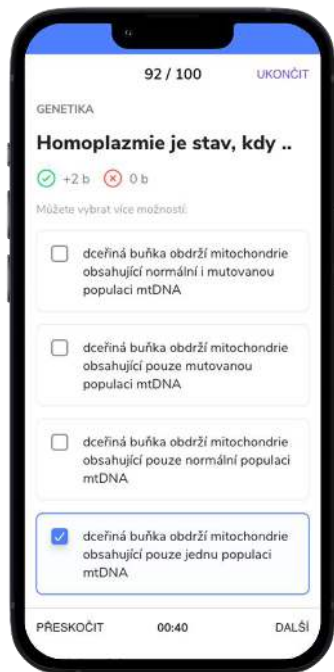

Ostatní mobilní aplikace

LUCKY APP

- jednoduchá a intuitivní mobilní a webová aplikace, která slouží k ověřování znalostí zkušeného formou online testů