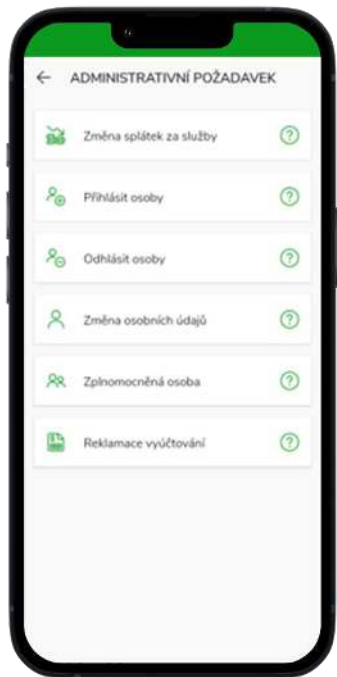

Nájemní vztahy

LEASA

- slouží pro komunikaci s pronajímatelem a pro aktualizaci osobních údajů a smluvních informací týkajících se nájmu, zobrazení rozpisu plateb a vyúčtování apod.
- pomocí mobilní aplikace může být nájemník informován o plánovaných opravách, rekonstrukcích či odstávkách ve svém bytě či domě