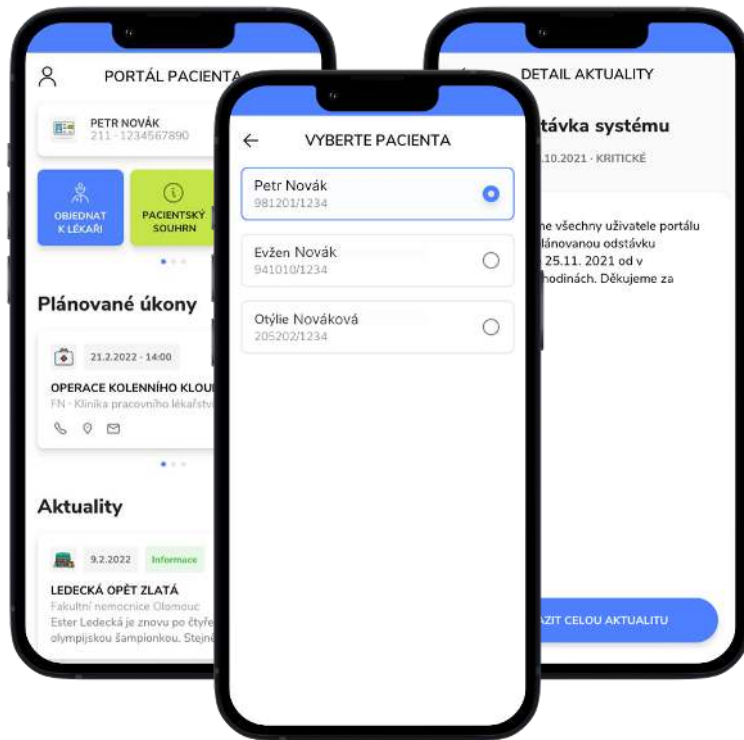

Portál pacienta

EZDRA

- aplikace pro pacienty
- alternativní komunikační kanál pro snadný, rychlý a bezpečný přístup k zdravotnickým záznamům
- pacient se v pár krocích může objednat k lékaři nebo se podívat na své již naplánované úkony