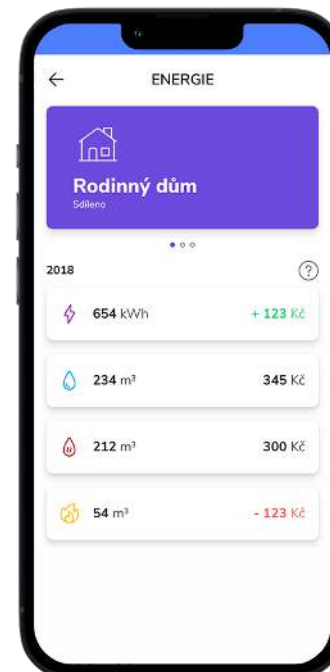

ELIA

- aplikace pro celou domácnost
- evidence majetku, energie i finance na jednom místě