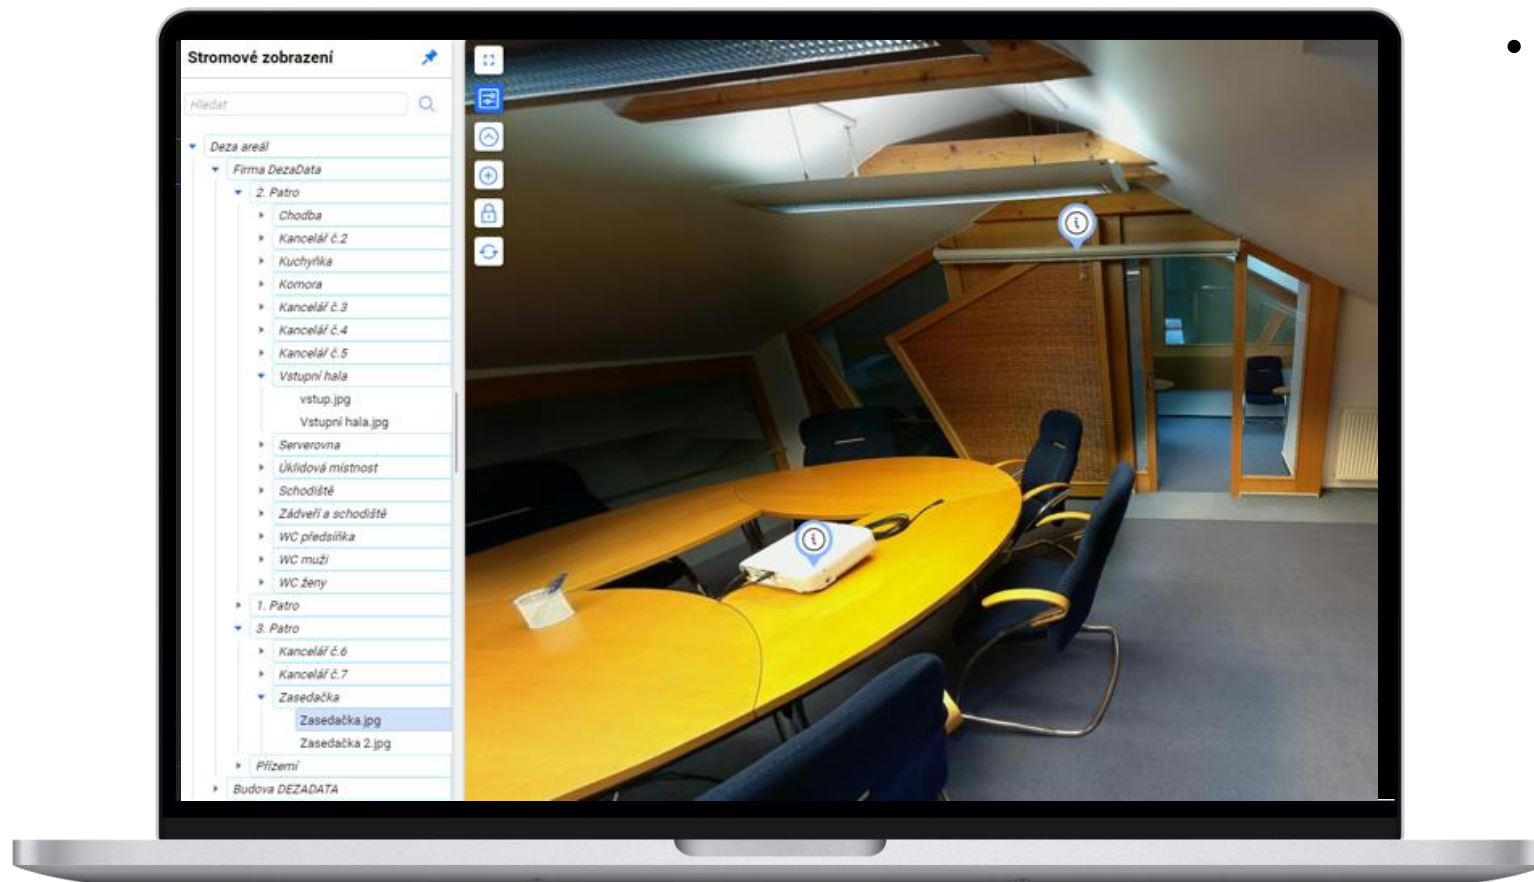

Užití v praxi

- Digitální průvodce