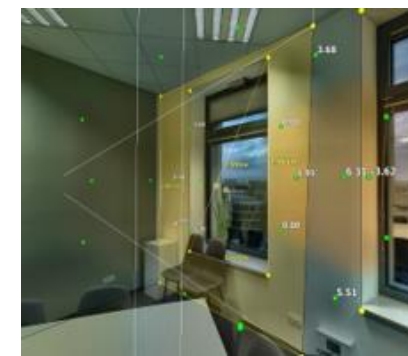

Grafická podpora

- CAD
- BIM
- Fotodokumentace
- Panorama
- Virtuální prohlídka
- GIS
- Rastr, PDF

Digitální podpora trhu

- Převod grafických komponent do HTML
- Integrace a zpracování CAD a IFC
- Podpora a využití při zavádění BIM
- Vytěžení informací a grafiky
- Rozsáhlá grafická prezentace dat
- Interaktivní propojení všech datových zdrojů
- Fotodokumentace
- Integrace CDE a externích IS
- Primárně pro nové stavby

Služby

- Primárně pro stavby s nedostatky v dokumentaci
- Stručná pasportizace objektu
 - Stavební pasport a půdorysy
 - Evidence vybavení dle potřebného rozsahu
 - TZB
- Zaměřování
- Vizuelní orientace
- Nízko úroňové modelování
 - Revit, apod.