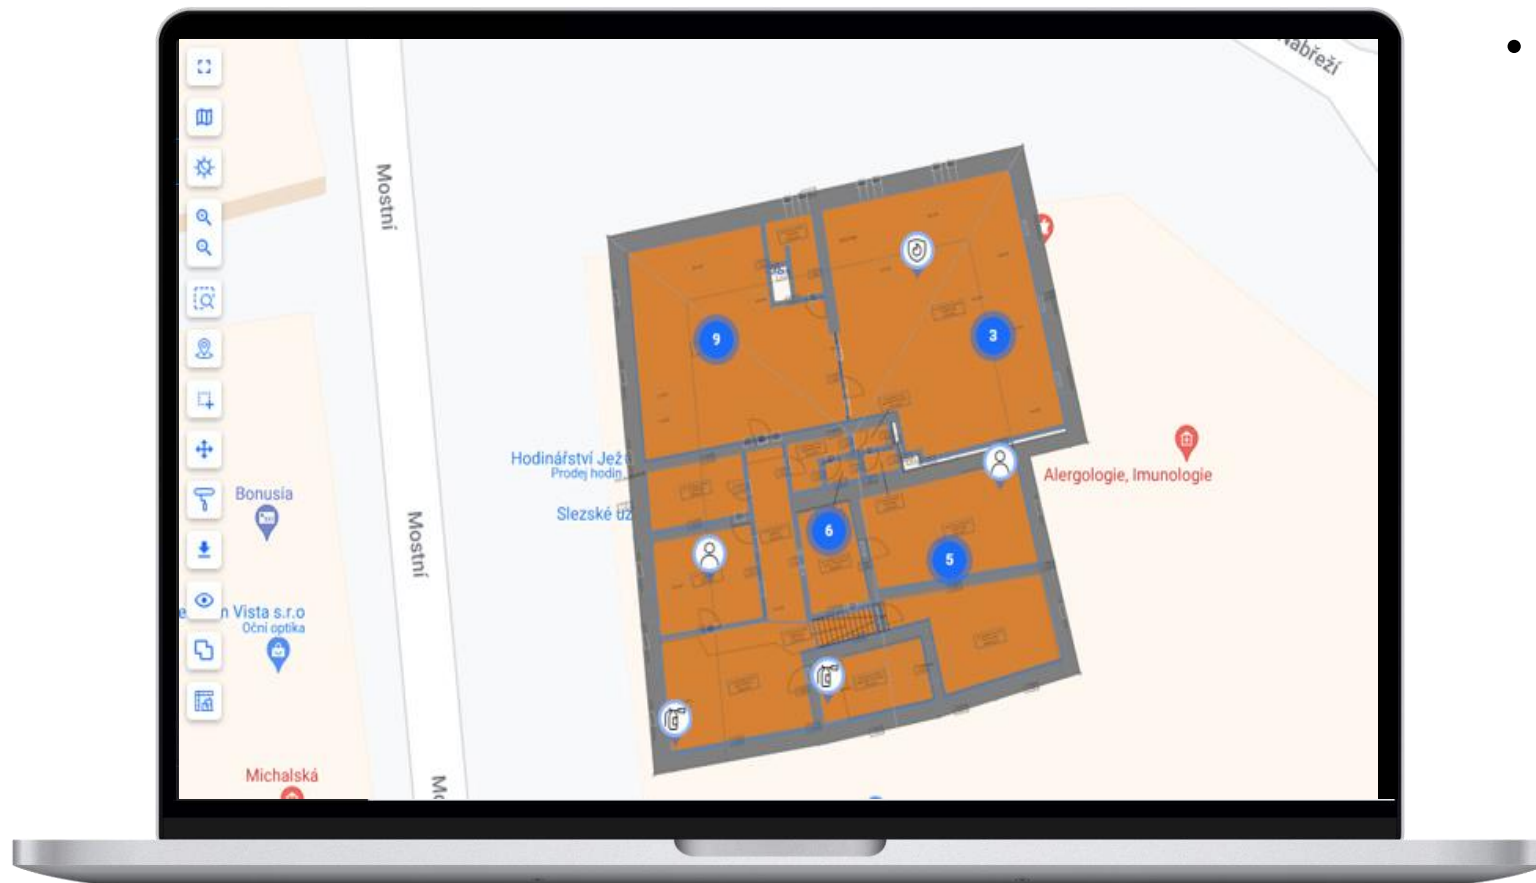

Grafika v pasportu

Digitální management informací dle ISO 19650

Co Vás čeká

- Rozsah našeho zájmu
- Podpůrné služby
- Příklad užití
- Čeho lze dosáhnout
- A kam míříme

Zaměření pasportu

- Co lze zobrazit?
 - Prostor, TZB, stavební prvek, člověk
- Co lze spojit?
 - Vše, co nás napadne
- Kolik to zvládne?
 - 1000 prvků, 100 zdí, 10 budov, celé areály
- Co nám to přinese?
 - Kombinace dat
 - Přehlednost
 - Zastupitelnost

Služby

- Primárně pro stavby s nedostatky v dokumentaci
- Stručná pasportizace objektu
 - Stavební pasport a půdorysy
 - Evidence vybavení dle potřebného rozsahu
 - TZB
- Zaměřování
- Vizuelní orientace
- Nízko úroňové modelování
 - Revit, apod.

Užití v praxi – výchozí stav

- Výchozí stav

Užití v praxi

Užití v praxi

- Skenování a kompletní pasportizace

Užití v praxi

- Digitální průvodce

Užití v praxi

- Tvorba digitálního informačního modelu stavby

Živá ukázka

Další možnosti

Další možnosti

Další možnosti

Další možnosti

Děkuji za pozornost

Petr Kývala